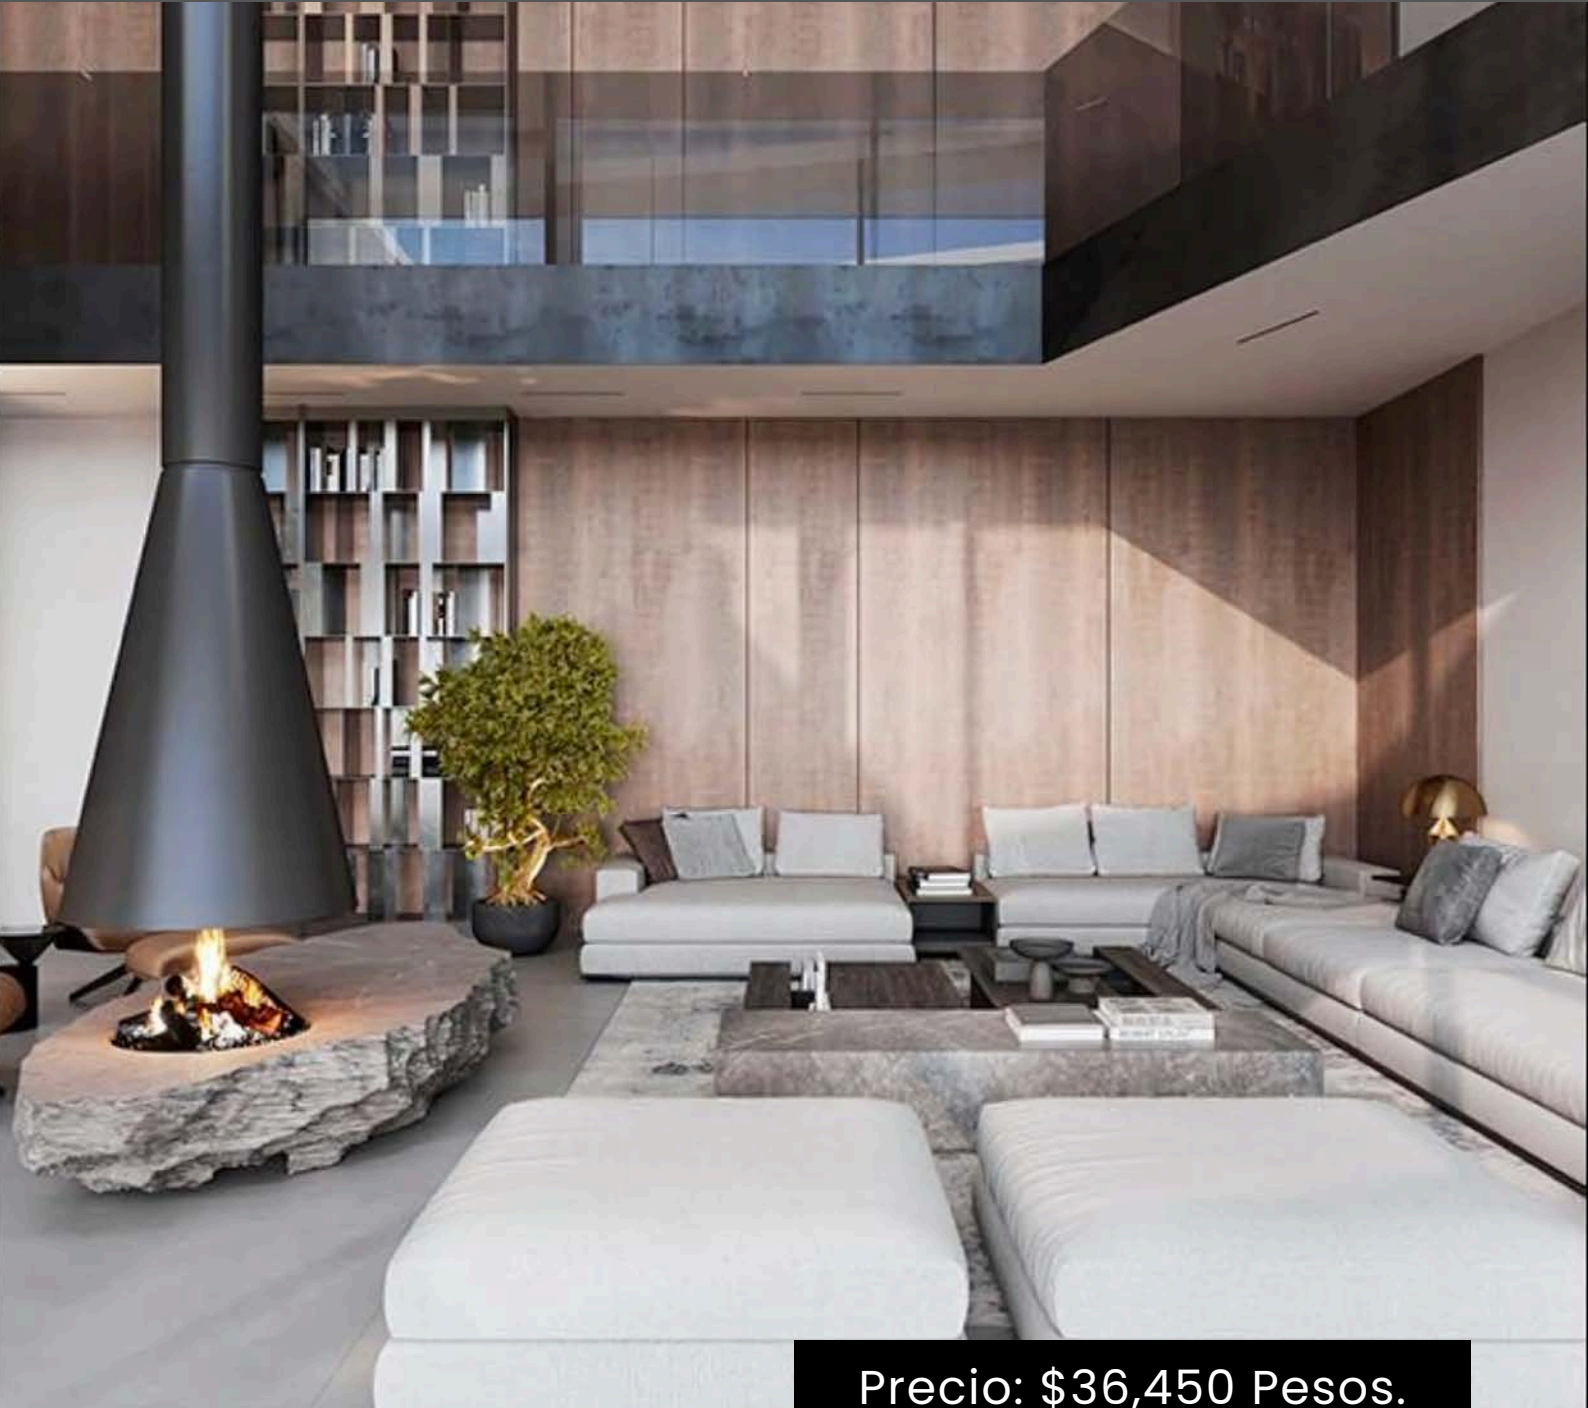

LÍNEA DE DISEÑO

— CHIMENEAS SUSPENDIDAS —

Precio: \$83,700 Pesos.

Precios más IVA

MODELO JUPITER

Esta chimenea es una opción moderna y elegante para interiores, con un diseño flotante que la convierte en el centro de atención en cualquier espacio. Esta chimenea es versátil y fácil de instalar. Su quemador ofrece un ambiente cálido y acogedor, mientras que su montaje en el techo le da un toque sofisticado y único. Ideal para quienes buscan un estilo contemporáneo que deje una impresión duradera en sus invitados.

Medidas/Sizes:

120 cm de diámetro x 50 cm de altura.

Combustible: Leña natural.

La chimenea Júpiter combina funcionalidad y estética con un acabado negro semi mate, aportando elegancia. Fabricada en acero al carbón, es duradera y resistente al calor, ideal para crear un ambiente cálido y acogedor, perfecta para amantes del diseño y la eficiencia.

Medidas/Sizes:

Medidas de esfera : 80 cm de diámetro.

Combustible: Leña natural.

Chimenea de forma esférica para leños, elaborada en acero al carbono con un grosor de 1/4 de pulgada. Cuenta con un recubrimiento resistente a altas temperaturas en color negro semimate.

Contacto: 800-999-21-30

Correo: Chimeneashergom@gmail.com

www.chimeneashergom.com

Precio: \$36,450 Pesos.

Precios más IVA

MODELO CONO

Esta chimenea de acero al carbón calibre 14 presenta un diseño minimalista y elegante, con una altura de 140 cm y una base de 90 cm, similar a una escultura. La tubería de 30 cm de diámetro y 4.5 metros de largo, con recubrimiento negro semi mate, es tanto funcional como estética. Su instalación es sencilla, incluye un sombrero anti lluvia, y ofrece un excelente rendimiento térmico, creando un ambiente acogedor y adaptándose a diversas necesidades.