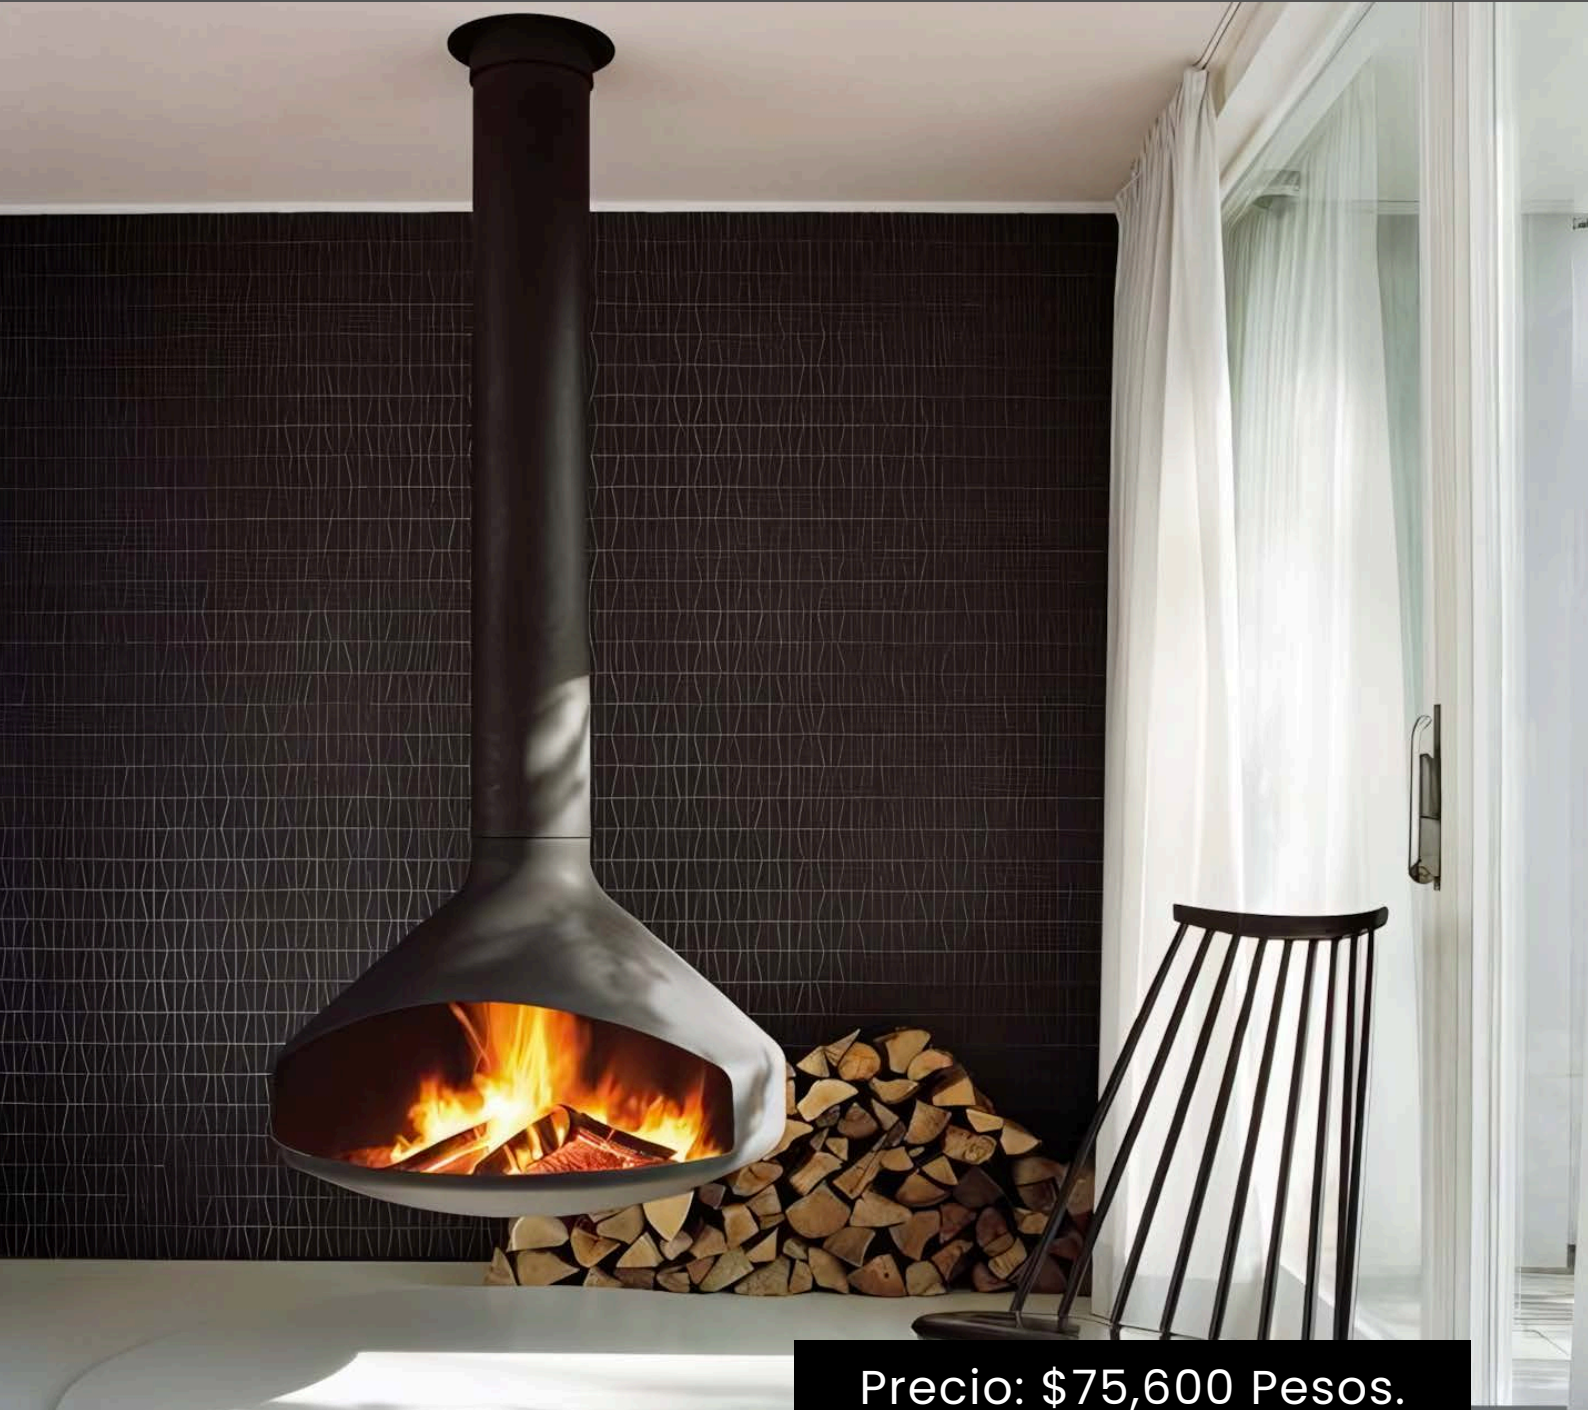

LÍNEA DE DISEÑO

— CHIMENEAS SUSPENDIDAS —

Precio: \$83,700 Pesos.

Precios más IVA

MODELO JUPITER

Esta chimenea es una opción moderna y elegante para interiores, con un diseño flotante que la convierte en el centro de atención en cualquier espacio. Esta chimenea es versátil y fácil de instalar. Su quemador ofrece un ambiente cálido y acogedor, mientras que su montaje en el techo le da un toque sofisticado y único. Ideal para quienes buscan un estilo contemporáneo que deje una impresión duradera en sus invitados.

Medidas/Sizes:

120 cm de diámetro x 50 cm de altura.

Combustible: Leña natural.

La chimenea Júpiter combina funcionalidad y estética con un acabado negro semi mate, aportando elegancia. Fabricada en acero al carbón, es duradera y resistente al calor, ideal para crear un ambiente cálido y acogedor, perfecta para amantes del diseño y la eficiencia.

Contacto: 800-999-21-30

Correo: Chimeneashergom@gmail.com

www.chimeneashergom.com

Precio: \$75,600 Pesos.

Precios más IVA

MODELO FRIDA

Esta chimenea es una opción moderna y elegante para interiores, con un diseño flotante que la convierte en el centro de atención en cualquier espacio. Esta chimenea es versátil y fácil de instalar. Su quemador ofrece un ambiente cálido y acogedor, mientras que su montaje en el techo le da un toque sofisticado y único. Ideal para quienes buscan un estilo contemporáneo que deje una impresión duradera en sus invitados.

Medidas/Sizes:

Medidas: 110 cm de diámetro x 65 cm de altura.

Combustible: Leña natural.

Chimenea modelo Frida para leños, elaborada en acero al carbón de calibre 10. Cuenta con un recubrimiento para altas temperaturas en color negro semi mate.